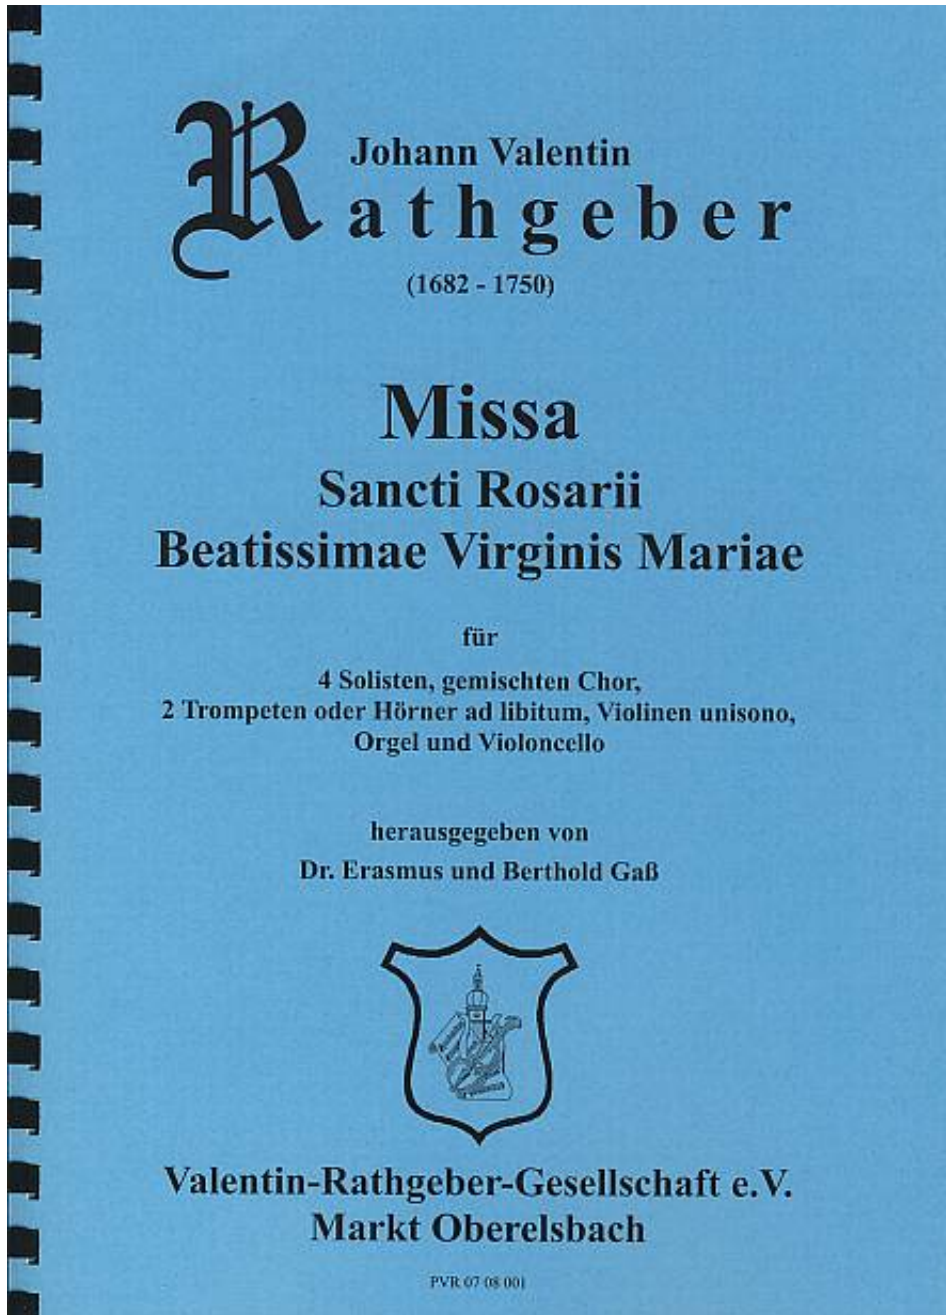

Internationale Valentin-Rathgeber-Gesellschaft
e.V.
Markt Oberelsbach

Missa Sancti Rosarii B. V. M. - Partitur

M. - Deckblatt

Missa Sancti Rosarii B. V.